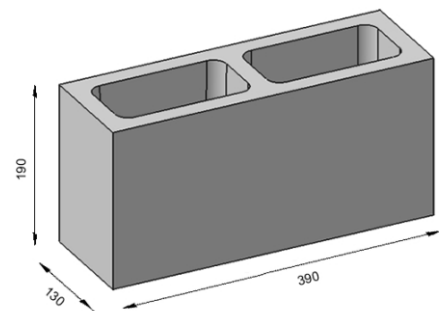

# BLOQUE TABIQUE PARA MURO T13

Dimensiones (mm)	130 x 190 x 390
Peso Unitario (Kg)	10,5 Kg
Unidades x m <sup>2</sup>	12,5

Unidades x Pallet	144
Pallets x Equipo	18
Peso x Pallet (Kg)	1550 Kg

**PAVER ARGENTINA | MOSAICOS LANIK S.A.**