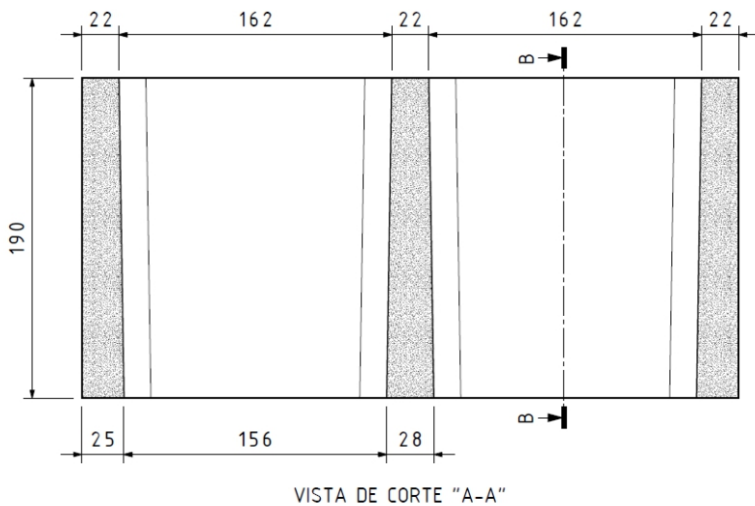

# BLOQUE TABIQUE PARA MURO T13

Dimensiones (mm)	130 x 190 x 390
Peso Unitario (Kg)	10,5 Kg
Unidades x m <sup>2</sup>	12,5

Unidades x Pallet	144
Pallets x Equipo	18
Peso x Pallet (Kg)	1550 Kg

**PAVER ARGENTINA | MOSAICOS LANIK S.A.**