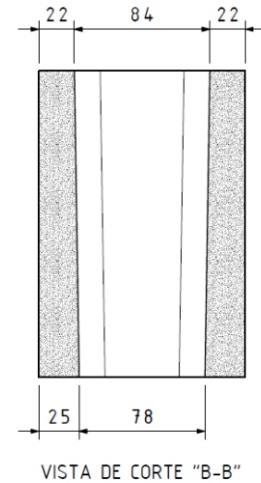

# BLOQUE TABIQUE PARA MURO T13

Dimensiones (mm)	130 x 190 x 390
Peso Unitario (Kg)	10,5 Kg
Unidades x m <sup>2</sup>	12,5

Unidades x Pallet	144
Pallets x Equipo	18
Peso x Pallet (Kg)	1550 Kg

**PAVER ARGENTINA | MOSAICOS LANIK S.A.**