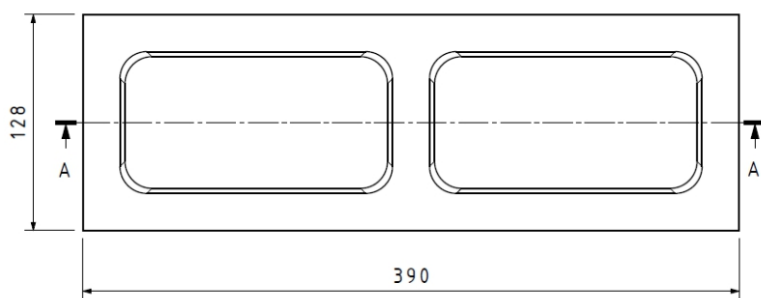

# BLOQUE TABIQUE PARA MURO T13

Dimensiones (mm)	130 x 190 x 390
Peso Unitario (Kg)	10,5 Kg
Unidades x m <sup>2</sup>	12,5

Unidades x Pallet	144
Pallets x Equipo	18
Peso x Pallet (Kg)	1550 Kg

**PAVER ARGENTINA | MOSAICOS LANIK S.A.**